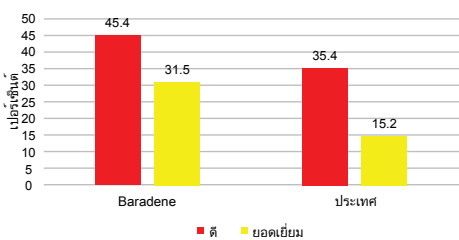

## เกี่ยวกับ Baradene College

สถานที่ตั้ง:

Remuera ชานเมืองฝั่งตะวันออกของโอ๊คแลนด์

ประเภทโรงเรียน:

โรงเรียนมัธยมศึกษาทอิกหญิงกึ่งรัฐบาล

ระดับปี: 7-13

จำนวนนักเรียน: 1050

ที่พัก: โฮมสเตย์

(ประมาณ \$NZ 270.00/ สัปดาห์)

อัตราการเข้ามหาวิทยาลัยปี 2012: 92.3%

ค่าเล่าเรียนปี 2014: \$NZ 19,750.00

ศรัทธาของเราให้ความหมายต่อชีวิตของเราและเป็นส่วนหนึ่งของทุกๆ สิ่งที่เราทำที่ Baradene College

เปอร์เซ็นต์ของนักเรียนที่ได้รับการรับรองผลการเรียนดีและยอดเยี่ยมในระดับ 1 ปี 2012