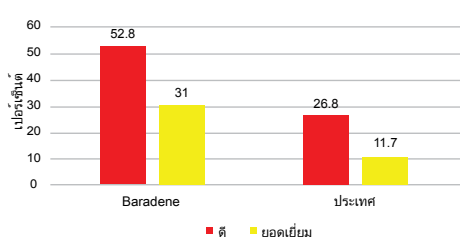

เปอร์เซ็นต์ของนักเรียนที่ได้รับการรับรองผลการเรียนดีและยอดเยี่ยมในระดับ 2 ปี 2012