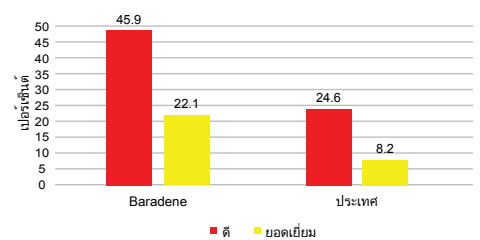

เปอร์เซ็นต์ของนักเรียนที่ได้รับการรับรองผลการเรียนดีและยอดเยี่ยมในระดับ 3 ปี 2012